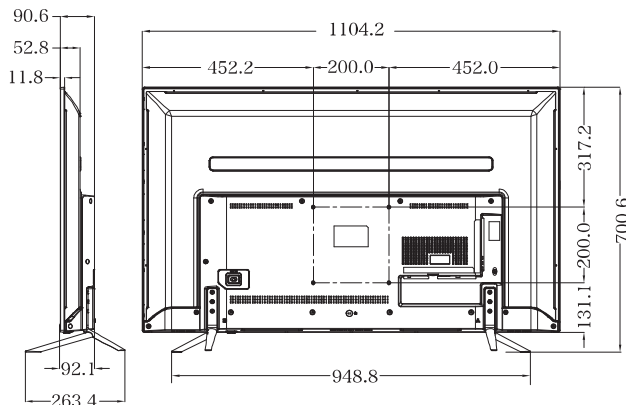

基本をおさえた入出力端子

HDMI入力端子×4、USB端子×2（録画用外付けHDD専用）、光音声デジタル出力端子×1、

LAN端子（データ放送用）

LCK4303SH 43v

- 外形寸法(スタンド含む):幅974.5mm×高さ620.3mm×奥行き209mm
 - 質量(スタンド含む):9.4kg
 - 消費電力:115W(待機時:0.5W)
- JAN:4560386031570
平成6年度改正新基準

	達成率 119%	年間消費電力量 142.0kWh/年	省エネ性能 ★★
--	--------------------	------------------------------	--------------------

LCK4903SH 49v

- 外形寸法(スタンド含む):幅1104.2mm×高さ700.6mm×奥行き263.4mm
 - 質量(スタンド含む):11.5kg
 - 消費電力:106W(待機時:0.5W)
- JAN:4560386031624
平成26年度改正新基準

	達成率 123%	年間消費電力量 170.0kWh/年	省エネ性能 ★★
--	--------------------	------------------------------	--------------------

主な仕様

型名	LCK4303SH	LCK4903SH	
種類	地上・BS・110度CSデジタルUHD液晶テレビ		
液晶パネル	画面サイズ(横×縦)	943.3mm×544.4mm	1076.4mm×620.5mm
	バックライト	直下型LED方式	
	画素数(水平×垂直)	3840×2160	3840×2160
	応答速度	9ms(G to G)	9ms(G to G)
	視野角	左右176° /上下176° (標準値)	左右178° /上下178° (標準値)
	輝度	380cd/m ² (最大値)	340cd/m ² (最大値)
コントラスト比	1100:1	1100:1	
電源	AC100V50/60Hz		
定格消費電力	115W	106W	
待機時消費電力	0.5W	0.5W	
年間消費電力量	142kWh/年	170kWh/年	
音声出力	10W+10W	10W+10W	
受信チャンネル	地上デジタルUHF(13~62ch)・CATV/パスルー(VHF、UHF)対応 BSデジタル:BS000~BS999、110度CSデジタル:CS000~CS999		
入力・出力端子	AV入力×1	映像:1V(p-p)、75Ω、負同期 音声:500mV(rms)、22kΩ以上(インピーダンス)	
	USB×2	録画用外付けHDD専用	
	HDMI×4	HDMI対応入力解像度:480i,480p,720p,1080i,1080p,4K	
	音声出力端子	3.5mmステレオミニジャック、光デジタル音声出力端子	
	LAN端子	双方向データ放送用	
HDD録画機能	裏番組録画対応(ダブルチューナー)番組表から録画予約可能(最大録画予約件数64)最大録画番組数3000(最大4TBまでの外付けHDD対応) 日時指定予約機能、自動削除/保護機能、放送時間連動機能、 レジェーム再生、追っかけ再生、頭出し再生、ワンタッチスキップ機能、HDD 省エネ設定機能		
その他の機能	電子番組表(EPG)対応:7チャンネル6時間分表示、 双方向データ放送(BML)対応		
使用条件	使用周囲温度:0℃~35℃、使用周囲湿度:20%~80% (結露のないこと)		
外形寸法	幅	974.5mm	1104.2mm
	高さ(スタンド含む)	620.3mm	700.6mm
	奥行き(スタンド含む)	209.0mm	263.4mm
本体質量	9.4kg	11.5kg	
付属品	スタンド×2、ネジ4本、リモコン1個、単4形乾電池2個、miniB-CASカード1枚、 電源ケーブル、取扱説明書1部		