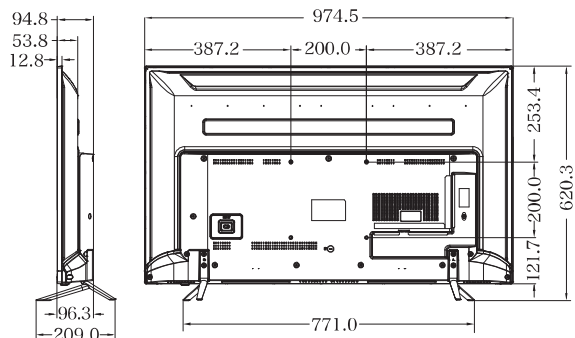

基本をおさえた入出力端子

HDMI入力端子×4、USB端子×2（録画用外付けHDD専用）、光音声デジタル出力端子×1、

LAN端子（データ放送用）

LCK4303SH 43v

- 外形寸法(スタンド含む):幅974.5mm×高さ620.3mm×奥行き209mm
 - 質量(スタンド含む):9.4kg
 - 消費電力:115W(待機時:0.5W)
- JAN:4560386031570
平成6年度改正新基準

	達成率 119%	年間消費電力量 142.0kWh/年	省エネ性能 ★★
--	--------------------	------------------------------	--------------------

LCK4903SH 49v

- 外形寸法(スタンド含む):幅1104.2mm×高さ700.6mm×奥行き263.4mm
 - 質量(スタンド含む):11.5kg
 - 消費電力:106W(待機時:0.5W)
- JAN:4560386031624
平成26年度改正新基準

	達成率 123%	年間消費電力量 170.0kWh/年	省エネ性能 ★★
--	--------------------	------------------------------	--------------------

主な仕様

型名	LCK4303SH	LCK4903SH	
種類	地上・BS・110度CSデジタルUHD液晶テレビ		
液晶パネル	画面サイズ(横×縦)	943.3mm×544.4mm	1076.4mm×620.5mm
	バックライト	直下型LED方式	
	画素数(水平×垂直)	3840×2160	3840×2160
	応答速度	9ms(G to G)	9ms(G to G)
	視野角	左右176° /上下176° (標準値)	左右178° /上下178° (標準値)
	輝度	380cd/m ² (最大値)	340cd/m ² (最大値)
コントラスト比	1100:1	1100:1	
電源	AC100V50/60Hz		
定格消費電力	115W	106W	
待機時消費電力	0.5W	0.5W	
年間消費電力量	142kWh/年	170kWh/年	
音声出力	10W+10W	10W+10W	
受信チャンネル	地上デジタルUHF(13~62ch)・CATV/パスルー(VHF、UHF)対応 BSデジタル:BS000~BS999、110度CSデジタル:CS000~CS999		
入力・出力端子	AV入力×1	映像:1V(p-p)、75Ω、負同期 音声:500mV(rms)、22kΩ以上(インピーダンス)	
	USB×2	録画用外付けHDD専用	
	HDMI×4	HDMI対応入力解像度:480i,480p,720p,1080i,1080p,4K	
	音声出力端子	3.5mmステレオミニジャック、光デジタル音声出力端子	
	LAN端子	双方向データ放送用	
HDD録画機能	裏番組録画対応(ダブルチューナー)番組表から録画予約可能(最大録画予約件数64)最大録画番組数3000(最大4TBまでの外付けHDD対応) 日時指定予約機能、自動削除/保護機能、放送時間連動機能、 レジェーム再生、追っかけ再生、頭出し再生、ワンタッチスキップ機能、HDD 省エネ設定機能		
その他の機能	電子番組表(EPG)対応:7チャンネル6時間分表示、 双方向データ放送(BML)対応		
使用条件	使用周囲温度:0℃~35℃、使用周囲湿度:20%~80% (結露のないこと)		
外形寸法	幅	974.5mm	1104.2mm
	高さ(スタンド含む)	620.3mm	700.6mm
	奥行き(スタンド含む)	209.0mm	263.4mm
本体質量	9.4kg	11.5kg	
付属品	スタンド×2、ネジ4本、リモコン1個、単4形乾電池2個、miniB-CASカード1枚、 電源ケーブル、取扱説明書1部		