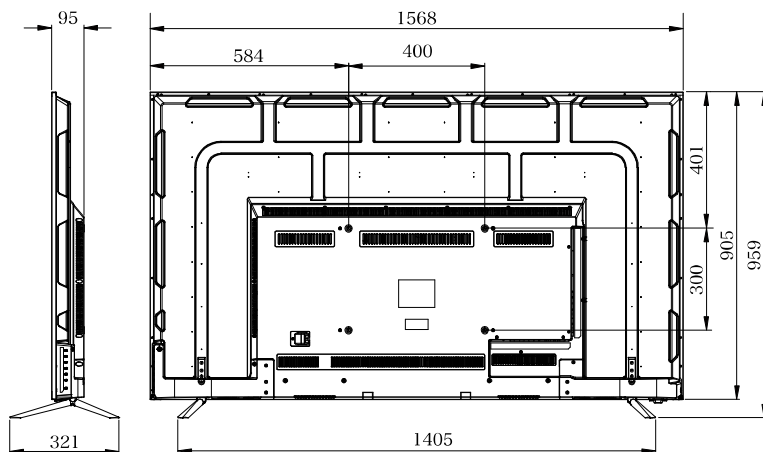

# LCK7002VH<sup>70V</sup>

JAN:4560386031655

平成 26 年度改正新基準

	達成率 <b>161%</b>	年間消費電力量 <b>215kWh/年</b>	省エネ性能 <b>★★★</b>
--	--------------------	----------------------------	---------------------

- 外形寸法(スタンド含む):幅1568mm×高さ959mm×奥行321mm
- 質量(スタンド含む):28.7kg
- 消費電力:220W(待機時:0.5W)