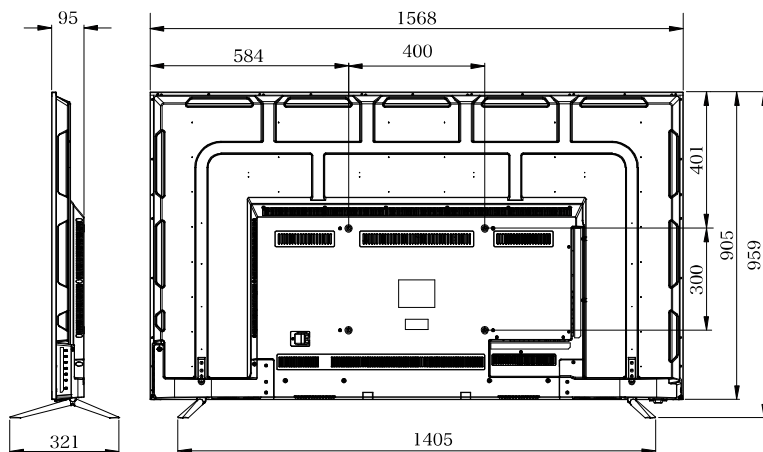

4K
ULTRA HD

LCK7002VH^{70V}

JAN:4560386031655

平成 26 年度改正新基準

	達成率 161%	年間消費電力量 215kWh/年	省エネ性能 ★★★

- ●外形寸法(スタンド含む):幅1568mm×高さ959mm×奥行321mm
- ●質量(スタンド含む):28.7kg
- ●消費電力:220W(待機時:0.5W)

主な仕様

型名	LCK7002VH	
種類	70V 地上・BS・110度CS デジタルUHD 液晶テレビ	
液晶パネル	バックライト	直下型 LED 方式
	画素数(水平×垂直)	3840 × 2160
	応答速度	8ms (G to G)
	視野角	左右 176° / 上下 176° (標準値)
	輝度	380cd / m² (最大値) LED バックライト
コントラスト比	4000:1	
電源	AC100V 50/60Hz 共有	
定格消費電力量	220W	
待機時消費電力	0.5W	
年間消費電力量	215kwh / 年	
音声出力	10W + 10W	
受信チャンネル	地上デジタル:UHF(13 ~ 62ch)・CATV パススルー (VHF,UHF) 対応 BS デジタル:BS000 ~ BS999、 110度CS デジタル:CS000 ~ CS999	
入力・出力端子	AV 入力 × 1	映像: 1V(p-p)、75 Ω、負同期 音声: 200mV(rms)、22k Ω以上 (インピーダンス)
	USB × 1	録画用外付け HDD 用 × 1
	HDMI 入力 × 3	HDMI1 (ARC 対応)、HDMI2、HDMI3 (4K 対応) HDMI 対応入力解像度: 480i, 480p, 576i, 576p, 720p, 1080i, 2160p, 4K
	ヘッドフォン端子	口径 3.5mm ステレオミニジャック
	光デジタル音声出力端子	× 1
	LAN 端子	双方向データ放送用
HDD 録画機能	番組表からの録画予約可能 (最大録画予約件数 64) 最大録画番組数 1000 (最大 4TB までの外付け HDD 対応) 日時指定予約機能、自動削除 / 保護機能、放送時間連動機能、 レジェーム再生、追っかけ再生、読み出し再生、ワンタッチスキップ機能、 HDD 省エネ設定機能	
その他の機能	電子番組表 (EPG) 対応: 7 チャンネル 6 時間分表示、8 日分受信、 視聴予約可能、双方向データ放送 (BML) 対応	
使用条件	使用周囲温度: 0℃ ~ 35℃、使用周囲湿度: 20% ~ 80% (結露のないこと)	
外形寸法	幅	1567.9mm
	高さ(スタンド含む)	958.9mm
	奥行き(スタンド含む)	320.8mm
本体質量	28.7kg	
付属品	スタンドベース、固定用ネジ 4 本、リモコン 1 個、単 4 形乾電池 2 個、 miniB-CAS カード 1 枚、取扱説明書 1 部	

電源	DC 3V (単 4 形乾電池 × 2)
質量	92.5 g (乾電池を含まない)
リモコン操作距離	約 7 m (ただし直進)

* 製品仕様は予告なく変更されることがあります。

年間消費電力とは、省エネルギー法に基づいて型サイズや受信機の種類の算定式により、一般家庭での平均視聴時間を基準に算出した、1 年間に使用する電力量です。

このテレビをご使用できるのは、日本国内のみで外国では使用できません。

◆ 対応機器一覧

本機に接続できる外付け USB ハードディスクは以下の社製を推奨しております。各ホームページの情報もご確認ください。

**アイ・オー・データ製
バッファロー社製**

*124/128度CSによる4K放送の受信機能、BS・110度CSによる4K・8K放送の受信機能は搭載されていません。
4K 放送を受信するには別にチューナーが必要です。

安全に関するご注意

- ●正しく安全にお使いいただくために、ご使用前に必ず「取扱説明書」の「安全上のご注意」をよくお読みください。
- ●水、湿気、湯気、ほこり、油煙等の多い場所に設置しないでください。火災、感電、故障の原因になることがあります。

開発・販売元

株式会社 **ユニテック**

本社 〒178-0063 東京都練馬区東大泉2-6-7

www.untcad.co.jp/tv/

液晶 TV ユニテック

検索

お客様相談窓口:03-5387-1342

●このカタログの内容は、2019年1月現在のものです ●改良のために予告なく仕様や外観を変更することがあります

お問い合わせは、信頼とサービスの行き届いた当店で