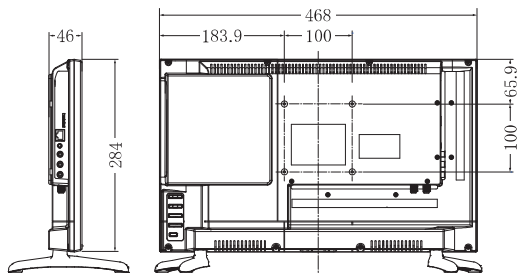

HDMI入力端子×2、コンポジット入力端子×1、LAN端子(データ放送用)

DVDプレイヤー内蔵 ハイビジョン液晶テレビ LCD2001G 20v

- 外形寸法(スタンド含む): 幅481mm×高さ315mm×奥行き177mm
 - 質量(スタンド含む): 約2.8kg
 - 消費電力: 26W(待機時: 0.5W)
- JAN: 4560386031815
平成26年度改正新基準

| | | | |
|--|--------------------|-----------------------------|--------------------|
| | 達成率 115% | 年間消費電力量 40.0kWh/年 | 省エネ性能 ★★ |
|--|--------------------|-----------------------------|--------------------|

DVDプレイヤー内蔵 フルハイビジョン液晶テレビ LCD2401G 24v

- 外形寸法(スタンド含む): 幅567mm×高さ376mm×奥行き177mm
 - 質量(スタンド含む): 約3.5kg
 - 消費電力: 35W(待機時: 0.5W)
- JAN: 4560386031822
平成26年度改正新基準

| | | | |
|--|--------------------|-----------------------------|--------------------|
| | 達成率 132% | 年間消費電力量 52.0kWh/年 | 省エネ性能 ★★ |
|--|--------------------|-----------------------------|--------------------|