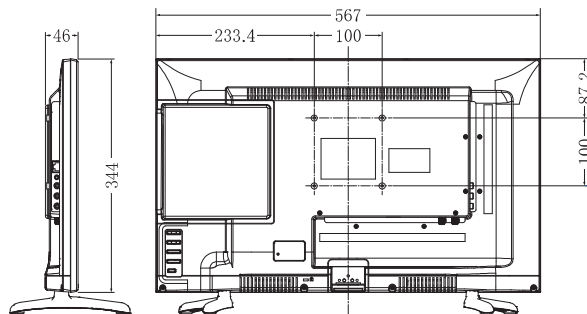

HDMI入力端子×2、コンポジット入力端子×1、LAN端子(データ放送用)

DVDプレイヤー内蔵 ハイビジョン液晶テレビ LCD2001G 20v

- 外形寸法(スタンド含む): 幅481mm×高さ315mm×奥行き177mm
 - 質量(スタンド含む): 約2.8kg
 - 消費電力: 26W(待機時: 0.5W)
- JAN: 4560386031815
平成26年度改正新基準

| | | | |
|--|--------------------|-----------------------------|--------------------|
| | 達成率 115% | 年間消費電力量 40.0kWh/年 | 省エネ性能 ★★ |
|--|--------------------|-----------------------------|--------------------|

DVDプレイヤー内蔵 フルハイビジョン液晶テレビ LCD2401G 24v

- 外形寸法(スタンド含む): 幅567mm×高さ376mm×奥行き177mm
 - 質量(スタンド含む): 約3.5kg
 - 消費電力: 35W(待機時: 0.5W)
- JAN: 4560386031822
平成26年度改正新基準

| | | | |
|--|--------------------|-----------------------------|--------------------|
| | 達成率 132% | 年間消費電力量 52.0kWh/年 | 省エネ性能 ★★ |
|--|--------------------|-----------------------------|--------------------|