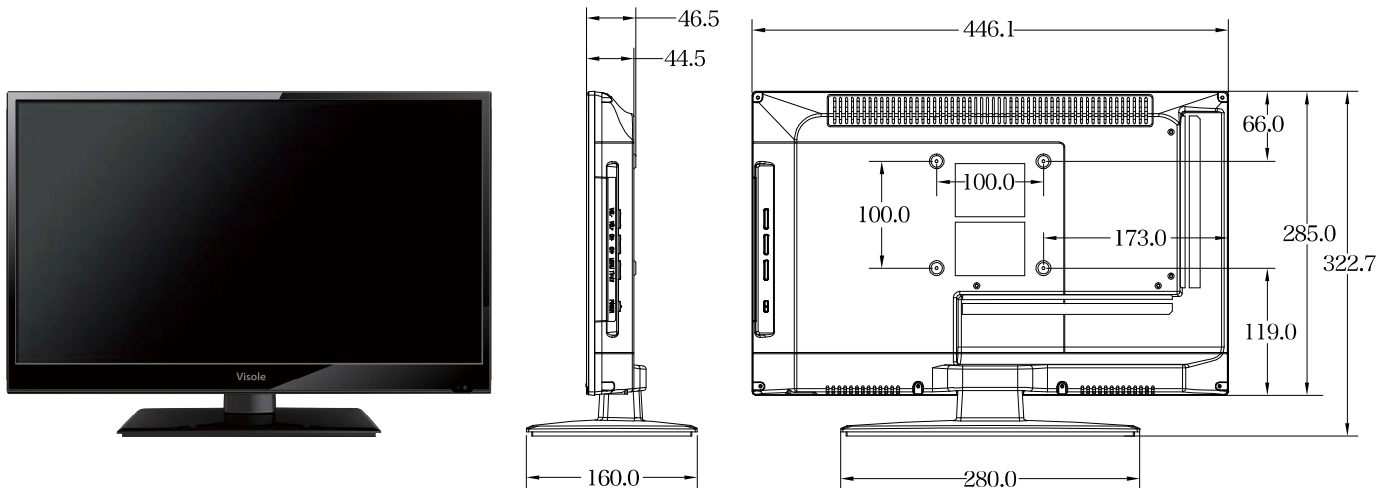

HDMI入力端子×2、コンポジット入力端子×1、3.5mmステレオミニジャック×1、

LAN端子（データ放送用）

外付けHDD録画機能対応 デジタルハイビジョン液晶テレビ

LCH1909G 19v

- 外形寸法(スタンド含む):幅446.1mm×高さ322.7mm×奥行き160.0mm
- 質量(スタンド含む):2.75kg
- 消費電力:34.0W(待機時:0.5W)

JAN:4560386030764

平成26年度改正新基準

	達成率	年間消費電力量	省エネ性能
	100%	44.0kWh/年	★★

主な仕様

型名	LCH1909G	
種類	19V外付けHDD録画機能対応 デジタルハイビジョン液晶テレビ	
液晶パネル	画面サイズ(横×縦)	409.8mm×230.4mm
	駆動方法	TFT アクティブマトリクス
	画素数(水平×垂直)	1366×768
	応答速度	3.5ms(Typ./On/Off)
	視野角	左右 165° / 上下 160°(標準値)
	輝度	250cd/m ² (最大値)
	コントラスト比	1000:1
電源	AC100V 50/60Hz	
定格消費電力量	34W	
待機時消費電力	0.5W	
年間消費電力量	44.0kWh/年	
音声出力	3W+3W	
受信チャンネル	地上デジタル:UHF(13～62ch)・CATVパススルー(VHF,UHF)対応	
入力・出力端子	AV入力×1	映像:1V(p-p)、75Ω、負同期 音声:500mV(rms)、22kΩ以上(インピーダンス)
	USB×1	録画用外付けHDD用×1
	HDMI入力×2	HDMI対応入力解像度:480i、480p、720p、1080i、1080p
	LAN端子	双方向データ放送用
	音声出力端子	3.5mmステレオミニジャック
HDD録画機能	番組表からの録画予約可能(最大録画予約件数32) 最大録画番組数300(最大3TBまでの外付けHDD対応) 日時指定予約機能、保護機能、放送時間連動機能、レジューム再生、追っかけ再生、頭出し再生、ワンタッチスキップ機能	
その他の機能	電子番組表(EPG)対応:7チャンネル6時間分表示、視聴録画予約可能 双方向データ放送(BML)対応	
使用条件	使用周囲温度:0℃～40℃、使用周囲湿度:20%～80%(結露のないこと)	
外形寸法	幅	446.1mm
	高さ(スタンド含む)	322.7mm
	奥行き(スタンド含む)	160.0mm
本体質量	2.75kg	
付属品	スタンドベース、固定用ネジ2本、電源ケーブル、リモコン1個、単4形乾電池2個、miniB-CASカード1枚、取扱説明書1部、保証書1部	

リモコン型番 RC-011

◆リモコン(RC-011)

電源	DC 3V (単4形乾電池×2)
質量	100g(乾電池を含まない)
リモコン操作距離	約5m(ただし直進)

* 製品仕様は予告なく変更されることがあります

※ 留守録機能について
市販のUSB HDDを接続すれば、録画機能を使用いただけます。(HDDは内蔵していません)

安全に関するご注意

- 正しく安全にお使いいただくために、ご使用前に必ず「取扱説明書」の「安全上のご注意」をよくお読みください。
- 水、湿気、湯気、ほこり、油煙等の多い場所に設置しないでください。 火災、感電、故障の原因になります。