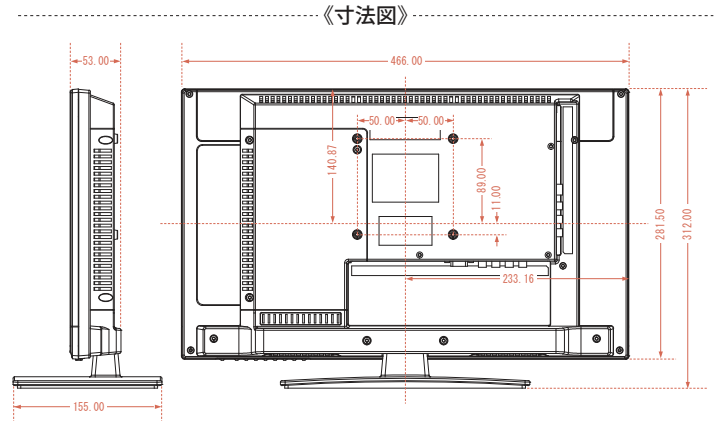

LCH2007V 20v

- 外形寸法:幅466mm×高さ312mm×奥行き155mm
- 質量(スタンド含む):2.5kg
- 定格消費電力:46W(待機電力0.3W)

平成26年度改正新基準

	達成率	年間消費電力量	省エネ性能
	104%	44 kWh/年	☆☆

リモコン型番 RC-010

LCH2007Vの主な仕様

液晶パネル	画面サイズ	横433.92mm×縦236.34mm
	アスペクト比	16:9
	画素数	1600(水平)×900(垂直)
	輝度	250cd/m ² (最大値)
	バックライト	LEDバックライト
	視野角	上下160°/左右170°(標準値)
	コントラスト比	1000:1(標準値)
	駆動方式	TFT アクティブマトリクス
	応答速度	5ms(Typ.On/Off)
電源		AC100V(50/60Hz)
スピーカー		3cm×7cm 2個
音声出力		3W+3W
チューナー数/受信チャンネル		地上デジタルチューナー×1/地上デジタル:UHF(13~62ch)・CATVパススルー(VHF・UHF)対応 BS・CSデジタルチューナー×1/BSデジタル:BS000~BS999、110度CSデジタル:CS000~CS999
入力端子	ビデオ入力	RCAピンジャック1系統 映像×1 音声L/R×1
	HDMI入力×2	対応入力解像度:480i、480p、720p、1080i、1080p CEC運動対応
	LAN端子	双方向データ放送用
	USB×1	録画用外付けHDD用
出力端子		ヘッドホン端子 口径3.5mmステレオミニジャック、光デジタル音声出力端子
HDD録画機能		留守録対応(シングルチューナー)、番組表からの録画予約可能(最大録画予約件数64)、最大録画番組数1000(2TBまでの外付けHDD対応)、日時指定予約機能、自動削除/保護機能、放送時間連動機能、レジューム再生、追っかけ再生、頭出し再生、ワンタッチスキップ機能、HDD省エネ設定機能
電子番組表		EPG対応(7チャンネル6時間分表示)、最大8日分表示、視聴予約可能、字幕&文字スーパー対応
データ放送		双方向データ放送(BML)対応
その他機能		省エネ設定(節電モード設定・無操作自動電源オフ設定・オンエアー/外部入力無信号電源オフ設定・番組情報取得設定)、オンタイマー・オフタイマー・視聴制限設定・ホテルモード対応
使用条件		周辺温度:0℃~35℃、周辺湿度:20%~80%(結露のないこと)
壁掛け		VESA規格:100mm×100mm
付属品		使用ネジ:M4(深さ6mm以上入り込むネジは使用しないでください) スタンダー式、ネジ、リモコン1個、単4形乾電池2個、miniB-CASカード1枚、取扱説明書1部、保証書1部