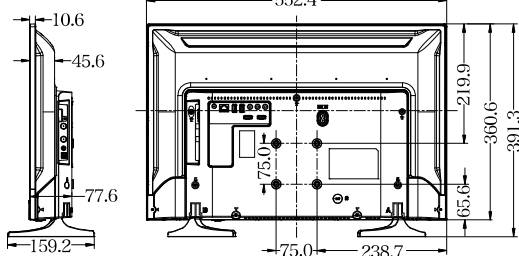

LAN端子（データ放送用）

外付けHDD録画機能対応 デジタルハイビジョン液晶テレビ

LCH2411V 24v

- 外形寸法(スタンド含む):幅552.4mm×高さ391.3mm×奥行き159.2mm
- 質量(スタンド含む):2.76kg
- 消費電力:40.0W(待機時:0.3W)

JAN:4560386030931

平成 26 年度改正新基準

	達成率 108%	年間消費電力量 50.0kWh/年	省エネ性能 ★★
---	--------------------	-----------------------------	--------------------

LCH3211V 32v

- 外形寸法(スタンド含む):幅733.4mm×高さ510mm×奥行き179.3mm
- 質量(スタンド含む):4.3kg
- 消費電力:50.0W(待機時:0.3W)

JAN:4560386030948

平成 26 年度改正新基準

	達成率 103%	年間消費電力量 68.0kWh/年	省エネ性能 ★★
---	--------------------	-----------------------------	--------------------

主な仕様

型名	LCH2411V	LCH3211V	
種類	24V 外付けHDD 録画機能対応 デジタルハイビジョン液晶テレビ	32V 外付けHDD 録画機能対応 デジタルハイビジョン液晶テレビ	
液晶パネル	画面サイズ(横×縦)	524.6mm × 295.5mm	703.6mm × 398.2mm
	駆動方法	TFT アクティブマトリクス	
	画素数(水平×垂直)	1366 × 768	
	応答速度	6.5ms (G to G)	
	視野角	左右 176° / 上下 176° (標準値)	左右 178° / 上下 178° (標準値)
	輝度	200cd/m ² (最大値)	
	コントラスト比	3000 : 1	
電源	AC100V 50/60Hz		
定格消費電力量	40W	50W	
待機時消費電力	0.3W		
年間消費電力量	50kWh / 年	68kWh / 年	
スピーカー	12cm × 3.5cm 2個		
音声出力	3W + 3W	6W + 6W	
受信チャンネル	地上デジタル:UHF(13 ~ 62ch)・CATVパススルー(VHF,UHF)対応 BS デジタル:BS000 ~ BS999、110度CS デジタル:CS000 ~ CS999		
入力・出力端子	AV 入力 × 1	映像: 1V(p-p)、75 Ω、負同期 音声: 500mV(rms)、22k Ω以上 (インピーダンス)	
	USB × 2	録画用外付けHDD用 × 2	
	HDMI 入力 × 2	HDMI 対応入力解像度: 480i、480p、720p、1080i、1080p	
	LAN 端子	双方向データ放送用	
	音声出力端子	3.5mmステレオミニジャック、光音声デジタル出力端子	
HDD 録画機能	番組表からの録画予約可能(最大録画予約件数 64) 最大録画番組数 3000 (最大 4TB までの外付けHDD 対応) 日時指定予約機能、保護機能、放送時間連動機能、レジューム再生、追っかけ再生、頭出し再生、ワンタッチスキップ機能		
その他の機能	電子番組表 (EPG) 対応: 7 チャンネル 6 時間分表示、8 日分受信、視聴予約可能 双方向データ放送 (BML) 対応		
使用条件	使用周囲温度: 0℃ ~ 40℃、使用周囲湿度: 20% ~ 80% (結露のないこと)		
外形寸法	幅	552.4mm	733.4mm
	高さ(スタンド含む)	391.3mm	510mm
	奥行き(スタンド含む)	159.2mm	179.3mm
本体質量	2.76kg	4.3kg	
付属品	スタンドベース、固定用ネジ 2 本、電源ケーブル、リモコン 1 個、単 4 形乾電池 2 個、miniB-CAS カード 1 枚、取扱説明書 1 部、保証書 1 部		