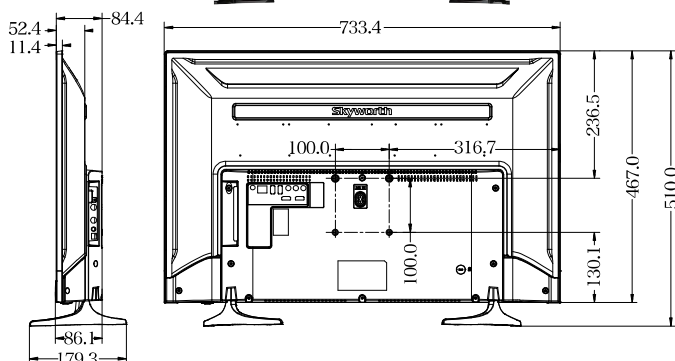

LAN端子（データ放送用）

外付けHDD録画機能対応 デジタルハイビジョン液晶テレビ

LCH2411V 24v

- 外形寸法(スタンド含む):幅552.4mm×高さ391.3mm×奥行き159.2mm
- 質量(スタンド含む):2.76kg
- 消費電力:40.0W(待機時:0.3W)

JAN:4560386030931

平成 26 年度改正新基準

	達成率 108%	年間消費電力量 50.0kWh/年	省エネ性能 ★★
---	--------------------	-----------------------------	--------------------

LCH3211V 32v

- 外形寸法(スタンド含む):幅733.4mm×高さ510mm×奥行き179.3mm
- 質量(スタンド含む):4.3kg
- 消費電力:50.0W(待機時:0.3W)

JAN:4560386030948

平成 26 年度改正新基準

	達成率 103%	年間消費電力量 68.0kWh/年	省エネ性能 ★★
---	--------------------	-----------------------------	--------------------

主な仕様

型名	LCH2411V	LCH3211V	
種類	24V 外付けHDD 録画機能対応 デジタルハイビジョン液晶テレビ	32V 外付けHDD 録画機能対応 デジタルハイビジョン液晶テレビ	
液晶パネル	画面サイズ(横×縦)	524.6mm × 295.5mm	703.6mm × 398.2mm
	駆動方法	TFT アクティブマトリクス	
	画素数(水平×垂直)	1366 × 768	
	応答速度	6.5ms (G to G)	
	視野角	左右 176° / 上下 176° (標準値)	左右 178° / 上下 178° (標準値)
	輝度	200cd/m ² (最大値)	
	コントラスト比	3000 : 1	
電源	AC100V 50/60Hz		
定格消費電力量	40W	50W	
待機時消費電力	0.3W		
年間消費電力量	50kWh / 年	68kWh / 年	
スピーカー	12cm × 3.5cm 2個		
音声出力	3W + 3W	6W + 6W	
受信チャンネル	地上デジタル:UHF(13 ~ 62ch)・CATVパススルー(VHF,UHF)対応 BS デジタル:BS000 ~ BS999、110度CS デジタル:CS000 ~ CS999		
入力・出力端子	AV 入力 × 1	映像: 1V(p-p)、75 Ω、負同期 音声: 500mV(rms)、22k Ω以上 (インピーダンス)	
	USB × 2	録画用外付けHDD用 × 2	
	HDMI 入力 × 2	HDMI 対応入力解像度: 480i、480p、720p、1080i、1080p	
	LAN 端子	双方向データ放送用	
	音声出力端子	3.5mmステレオミニジャック、光音声デジタル出力端子	
HDD 録画機能	番組表からの録画予約可能(最大録画予約件数 64) 最大録画番組数 3000 (最大 4TB までの外付けHDD 対応) 日時指定予約機能、保護機能、放送時間連動機能、レジューム再生、追っかけ再生、頭出し再生、ワンタッチスキップ機能		
その他の機能	電子番組表 (EPG) 対応: 7 チャンネル 6 時間分表示、8 日分受信、視聴予約可能 双方向データ放送 (BML) 対応		
使用条件	使用周囲温度: 0℃ ~ 40℃、使用周囲湿度: 20% ~ 80% (結露のないこと)		
外形寸法	幅	552.4mm	733.4mm
	高さ(スタンド含む)	391.3mm	510mm
	奥行き(スタンド含む)	159.2mm	179.3mm
本体質量	2.76kg	4.3kg	
付属品	スタンドベース、固定用ネジ 2 本、電源ケーブル、リモコン 1 個、単 4 形乾電池 2 個、miniB-CAS カード 1 枚、取扱説明書 1 部、保証書 1 部		