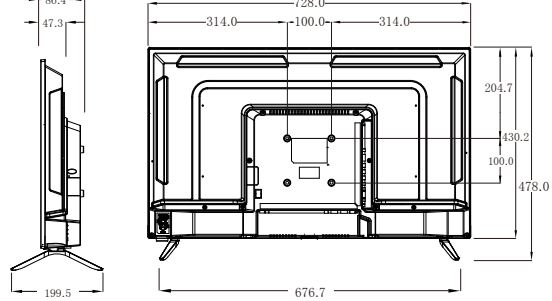

HDMI入力端子×2、コンポジット入力端子×1、光音声デジタル出力端子×1、

LAN端子(双方向データ放送用)

見やすい電子番組表(EPG)

外付けHDD録画機能対応液晶テレビ

LCH2419V 24V

- 外形寸法(スタンド含む): 幅552.0mm×高さ371.0mm×奥行き154.0mm
 - 質量(スタンド含む): 約2.3kg
 - 消費電力: 36W(待機時: 0.5W)
- JAN: 4560386032164
2026年度目標新基準

	達成率 94%	年間消費電力量 38.2kWh/年
--	-------------------	-----------------------------

LCH3219V 32V

- 外形寸法(スタンド含む): 幅728.0mm×高さ478.0mm×奥行き200.0mm
 - 質量(スタンド含む): 約3.6kg
 - 消費電力: 55W(待機時: 0.5W)
- JAN: 4560386032171
2026年度目標新基準

	達成率 73%	年間消費電力量 56.4kWh/年
--	-------------------	-----------------------------

主な仕様

型名	LCH2419V	LCH3219V
種類	24V 地上BS/CS デジタルハイビジョン液晶テレビ	32V 地上BS/CS デジタルハイビジョン液晶テレビ
液晶パネル	駆動方法	VA
	画素数(水平×垂直)	1366 × 768
	応答速度	9.5ms (G to G)
	視野角	左右 178° / 上下 178° (標準値)
	輝度	180cd/㎡ (最大値)
	コントラスト比	3000 : 1
電源	AC100V~ 50/60Hz 共有	AC100V~ 50/60Hz 共有
定格消費電力量	36W	55W
待機時消費電力	0.5W	0.5W
年間消費電力量	38.2KWh / 年	56.4KWh / 年
音声出力	5W + 5W	10W + 10W
受信チャンネル	地上デジタル: UHF(13 ~ 62ch)・CATV パススルー (VHF,UHF) 対応 BS デジタル: BS000 ~ BS999、110度CS デジタル: CS000 ~ CS999	
入力・出力端子	AV入力 × 1	映像: 1V(p-p)、75Ω、負同期、音声: 500mV(rms)、22kΩ以上
	USB × 1	録画用外付けHDD用 × 1
	HDMI入力 × 2	HDMI 対応入力解像度: 480i, 480p, 720/60p, 1080/60i, 1080/24p, 1080/30p, 1080/60p
	ヘッドホン端子	□径3.5mmステレオミニジャック
	LAN端子 × 1	双方向データ放送用
HDD 録画機能	番組表からの録画予約可能 (最大録画予約件数 64) 最大録画番組数 3000 (最大 4TB までの外付け HDD 対応) 日時指定予約機能、保護機能、放送時間連動機能、レジューム再生、追っかけ再生、頭出し再生、ワンタッチスキップ機能、HDD省エネ設定機能	
その他の機能	電子番組表 (EPG) 対応: 7チャンネル 6時間分表示、8日分受信、視聴予約可能、双方向データ放送 (BML) 対応	
使用条件	使用周囲温度: 0℃ ~ 40℃、使用周囲湿度: 20% ~ 80% (結露のないこと)	
外形寸法	幅	552.0mm
	高さ(スタンド含む)	330.0mm (371.0mm)
	奥行き(スタンド含む)	82.0mm (154.0mm)
本体質量(スタンド含む)	2.3kg	3.6kg
梱包重量	3.0kg	5.3kg
付属品	スタンド 2本 (LCH3219V: ネジ4本、LCH2419V: ネジ2本)、 固定用ネジ 1本、B-CAS カード紛失防止ホルダー 1個、リモコン 1個、 単 4 形乾電池 2個、miniB-CAS カード 1枚、取扱説明書 1部	