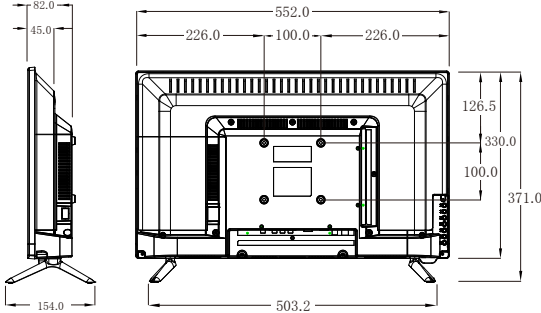

HDMI入力端子×2、コンポジット入力端子×1、光音声デジタル出力端子×1、

LAN端子(双方向データ放送用)

見やすい電子番組表(EPG)

外付けHDD録画機能対応液晶テレビ

LCH2419V 24V

- 外形寸法(スタンド含む): 幅552.0mm×高さ371.0mm×奥行き154.0mm
 - 質量(スタンド含む): 約2.3kg
 - 消費電力: 36W(待機時: 0.5W)
- JAN: 4560386032164
2026年度目標新基準

	達成率 94%	年間消費電力量 38.2kWh/年
--	-------------------	-----------------------------

LCH3219V 32V

- 外形寸法(スタンド含む): 幅728.0mm×高さ478.0mm×奥行き200.0mm
 - 質量(スタンド含む): 約3.6kg
 - 消費電力: 55W(待機時: 0.5W)
- JAN: 4560386032171
2026年度目標新基準

	達成率 73%	年間消費電力量 56.4kWh/年
--	-------------------	-----------------------------

主な仕様

型名	LCH2419V	LCH3219V
種類	24V 地上BS/CS デジタルハイビジョン液晶テレビ	32V 地上BS/CS デジタルハイビジョン液晶テレビ
液晶パネル	駆動方法	VA
	画素数(水平×垂直)	1366 × 768
	応答速度	9.5ms (G to G)
	視野角	左右 178° / 上下 178° (標準値)
	輝度	180cd/㎡ (最大値)
	コントラスト比	3000 : 1
電源	AC100V~ 50/60Hz 共有	AC100V~ 50/60Hz 共有
定格消費電力量	36W	55W
待機時消費電力	0.5W	0.5W
年間消費電力量	38.2KWh / 年	56.4KWh / 年
音声出力	5W + 5W	10W + 10W
受信チャンネル	地上デジタル: UHF(13 ~ 62ch)・CATV パススルー (VHF,UHF) 対応 BS デジタル: BS000 ~ BS999、110度CS デジタル: CS000 ~ CS999	
入力・出力端子	AV入力 × 1	映像: 1V(p-p)、75Ω、負同期、音声: 500mV(rms)、22kΩ以上
	USB × 1	録画用外付けHDD用 × 1
	HDMI入力 × 2	HDMI 対応入力解像度: 480i, 480p, 720/60p, 1080/60i, 1080/24p, 1080/30p, 1080/60p
	ヘッドホン端子	□径3.5mmステレオミニジャック
	LAN端子 × 1	双方向データ放送用
HDD 録画機能	番組表からの録画予約可能 (最大録画予約件数 64) 最大録画番組数 3000 (最大 4TB までの外付け HDD 対応) 日時指定予約機能、保護機能、放送時間連動機能、レジューム再生、追っかけ再生、頭出し再生、ワンタッチスキップ機能、HDD省エネ設定機能	
その他の機能	電子番組表 (EPG) 対応: 7チャンネル 6時間分表示、8日分受信、視聴予約可能、双方向データ放送 (BML) 対応	
使用条件	使用周囲温度: 0℃ ~ 40℃、使用周囲湿度: 20% ~ 80% (結露のないこと)	
外形寸法	幅	552.0mm
	高さ(スタンド含む)	330.0mm (371.0mm)
	奥行き(スタンド含む)	82.0mm (154.0mm)
本体質量(スタンド含む)	2.3kg	3.6kg
梱包重量	3.0kg	5.3kg
付属品	スタンド 2本 (LCH3219V: ネジ4本、LCH2419V: ネジ2本)、 固定用ネジ 1本、B-CAS カード紛失防止ホルダー 1個、リモコン 1個、 単 4 形乾電池 2個、miniB-CAS カード 1枚、取扱説明書 1部	

リモコン型番
RC-027

◆リモコン(RC-027)

電源	DC 3V(単4形乾電池×2)
質量	150g(乾電池を含まない)
リモコン操作距離	約5m(ただし直進)

* 製品仕様は予告なく変更されることがあります。

年間消費電力とは、省エネルギー法に基づいて型サイズや受信機の種類別の算定式により、一般家庭での平均視聴時間を基準に算出した、1年間に使用する電力量です。
このテレビをご使用できるのは、日本国内のみで外国では使用できません。