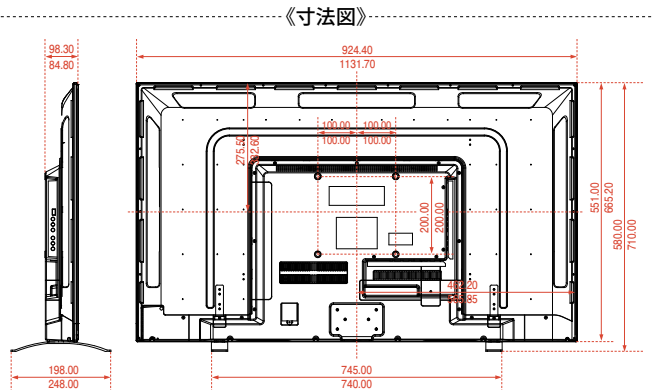

地上/BS/110度CSデジタルフルハイビジョン液晶テレビ

LCH4006V 40v

- 外形寸法 (スタンド含む): 幅 924.4mm × 高さ 580mm × 奥行き 198mm
- 質量 (スタンド含む): 9.6kg
- 消費電力: 87.2W (待機時: 0.1W)

平成 26 年度改正新基準

	達成率 230%	年間消費電力量 65.0 kWh/年	省エネ性能 ★★★★★
--	--------------------	------------------------------	----------------

LCH5006V 50v

- 外形寸法 (スタンド含む): 幅 1131.7mm × 高さ 710mm × 奥行き 248mm
- 質量 (スタンド含む): 15.15kg
- 消費電力: 91.8W (待機時: 0.1W)

平成 26 年度改正新基準

	達成率 276%	年間消費電力量 78.0 kWh/年	省エネ性能 ★★★★★
--	--------------------	------------------------------	----------------

リモコン型番
RC-009

※写真は、LCH5006V (50V) のものです

※背面イメージは LCH5006V のものです
※2機種の子サイズを併記しています

主な仕様	LCH4006V	LCH5006V
液晶パネル	画面サイズ 横 885.6mm × 縦 498.2mm アスペクト比 16:9 画素数 1920 (水平) × 1080 (垂直) 輝度 300cd/m ² (最大値) バックライト LED バックライト 視野角 上下 178° / 左右 178° (標準値) コントラスト比 5000:1 (標準値) 駆動方式 TFT アクティブマトリクス 応答速度 8ms (G to G)	横 1095.8mm × 縦 616.4mm 16:9 1920 (水平) × 1080 (垂直) 300cd/m ² (最大値) LED バックライト 上下 176° / 左右 176° (標準値) 5000:1 (標準値) TFT アクティブマトリクス 8.5ms (G to G)
電源	AC100V (50/60Hz)	
スピーカー	12cm × 3.5cm 2個	
音声出力	8W + 8W	
チューナー数 / 受信チャンネル	地上デジタルチューナー × 2 / 地上デジタル: UHF (13 ~ 62ch) ・ CATV パススルー (VHF ・ UHF) 対応 BS ・ CS デジタルチューナー × 2 / BS デジタル: BS000 ~ BS999、110 度 CS デジタル: CS000 ~ CS999	
入力端子	ビデオ入力 HDMI 入力 × 3 LAN 端子 USB × 1	RCA ピンジャック 1 系統 映像 × 1 音声 L/R × 1 対応入力解像度: 480i、480p、720p、1080i、1080p CEC 連動対応 双方向データ放送用 録画用外付け HDD 用
出力端子	ヘッドホン端子 口径 3.5mm ステレオミニジャック、光デジタル音声出力端子	
HDD 録画機能	裏番組録画対応 (ダブルチューナー)、番組表からの録画予約可能 (最大録画予約件数 64)、最大録画番組数 300 (2TB までの外付け HDD 対応)、日時指定予約機能、自動削除/保護機能、放送時間連動機能、レジューム再生、追っかけ再生、頭出し再生、ワンタッチスキップ機能、HDD 省エネ設定機能	
電子番組表	EPG 対応 (6 チャンネル 5 時間分表示)、最大 8 日分表示、視聴予約可能、字幕 & 文字スーパー対応	
データ放送	双方向データ放送 (BML) 対応	
その他機能	省エネ設定 (消費電力減設定・無操作自動電源オフ設定・オンエア/外部入力無信号電源オフ設定・番組情報取得設定・クイックスタート)、オンタイマー・オフタイマー・ホテルモード対応	
使用条件	周辺温度: 0°C ~ 35°C、周辺湿度: 20% ~ 80% (結露のないこと)	
壁掛け	VESA 規格: 200mm × 100mm、使用ネジ: M6 (深さ 8mm 以下で使用してください)	VESA 規格: 200mm × 200mm、使用ネジ: M6 (深さ 上部 30mm 下部 8mm 以下で使用してください)
付属品	スタンド、ネジ 4 本、リモコン 1 個、単 4 形乾電池 2 個、miniB-CAS カード 1 枚、取扱説明書 1 部、保証書 1 部	