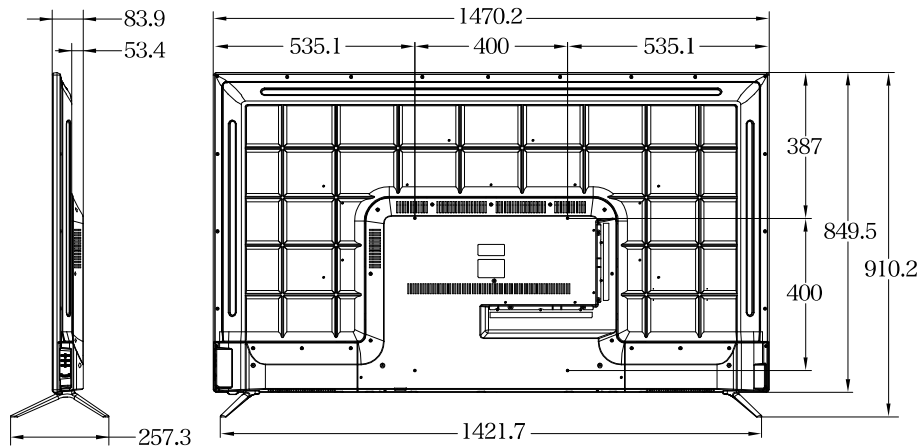

LMT6501J 65v

JAN:4560386031532 **HDCP 2.2** **HDMI**
4K Ultra HD

- 教室・会議室・カラオケボックスなど、様々なシーンでご利用いただけます
- 強化ガラス採用なので不意の衝撃から画面を守ります。
- 強化ガラスには過度な映り込みを防ぐため、反射低減加工が施されています。

主な仕様

型名	LMT6501J	
種類	4K ディスプレイモニター 強化ガラス仕様	
液晶パネル	画面サイズ (横×縦)	1438.48 × 814.52
	バックライト	直下型 LED バックライト
	画素数 (水平×垂直)	3840 × 2160
	応答速度	8.0ms (G to G)
	視野角	左右 178° / 上下 178° (標準値)
	輝度	320cd (実測値)
コントラスト比	4700 : 1	
電源	AC100V 50/60Hz 共有	
定格消費電力量	185W	
待機時消費電力	0.5W	
年間消費電力量	292kWh/年	
音声出力	10W+10W	
入力・出力端子	AV 入力 × 1	映像：1V(p-p)、75 Ω、負同期 音声：500mV(rms)、22k Ω以上 (インピーダンス)
	USB × 1	各種メディア対応
	HDMI × 3	HDCP2.2 対応 HDMI 対応入力解像度：480i,480p,576i,576p,720p,1080i,1080p,2160p
	VGA 端子	D-sub 15 ピン
	イヤフォン端子	口径 3.5mm ステレオジャック
	光音声デジタル端子	TOSLINK Terminal
使用条件	使用周囲温度：0℃～35℃、使用周囲湿度：20%～80% (結露のないこと)	
外形寸法	幅	1470.2mm
	高さ (スタンド含む)	910.2mm
	奥行き (スタンド含む)	257.3mm
本体質量	35kg	
付属品	スタンド一式、ネジ 6 本、リモコン 1 個、単 4 形乾電池 2 個、取扱説明書 1 部	

RC-012

◆ リモコン (RC-012)

電源	DC 3V (単 4 形乾電池 × 2)
質量	39 g (乾電池を含まない)
リモコン操作距離	約 8 m (ただし直進)

* 製品仕様は予告なく変更されることがあります。
 年間消費電力とは：省エネルギー法に基づいて型サイズや受信機の種類別の算定式により、一般家庭での平均視聴時間を基準に算出した、1 年間に使用する電力量です。
 この 4K ディスプレイモニターをご使用できるのは、日本国内のみで外国では使用できません。