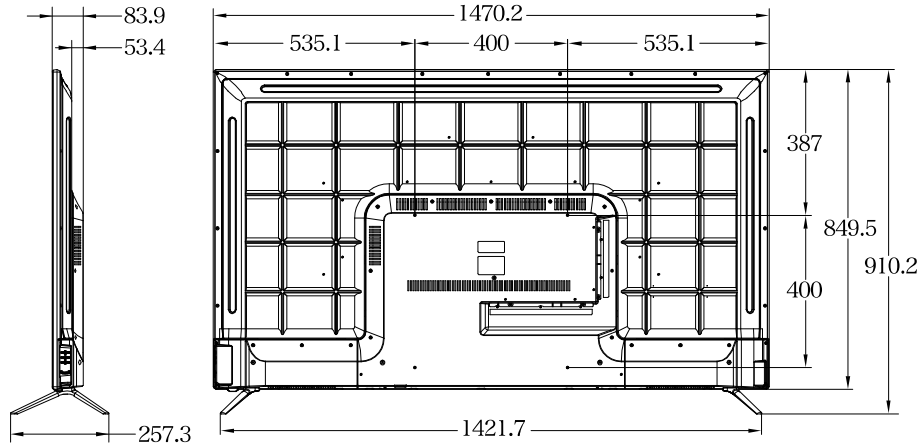

LMT6501J 65v

JAN:4560386031532 **HDCP 2.2** **HDMI**
4K Ultra HD

- 教室・会議室・カラオケボックスなど、様々なシーンでご利用いただけます
- 強化ガラス採用なので不意の衝撃から画面を守ります。
- 強化ガラスには過度な映り込みを防ぐため、反射低減加工が施されています。

主な仕様

型名	LMT6501J	
種類	4K ディスプレイモニター 強化ガラス仕様	
液晶パネル	画面サイズ (横×縦)	1438.48 × 814.52
	バックライト	直下型 LED バックライト
	画素数 (水平×垂直)	3840 × 2160
	応答速度	8.0ms (G to G)
	視野角	左右 178° / 上下 178° (標準値)
	輝度	320cd (実測値)
コントラスト比	4700 : 1	
電源	AC100V 50/60Hz 共有	
定格消費電力量	185W	
待機時消費電力	0.5W	
年間消費電力量	292kWh/年	
音声出力	10W+10W	
入力・出力端子	AV 入力 × 1	映像 : 1V(p-p), 75 Ω、負同期 音声 : 500mV(rms), 22k Ω以上 (インピーダンス)
	USB × 1	各種メディア対応
	HDMI × 3	HDCP2.2 対応 HDMI 対応入力解像度 : 480i, 480p, 576i, 576p, 720p, 1080i, 1080p, 2160p
	VGA 端子	D-sub 15 ピン
	イヤホン端子	口径 3.5mm ステレオジャック
	光音声デジタル端子	TOSLINK Terminal
使用条件	使用周囲温度 : 0°C ~ 35°C、使用周囲湿度 : 20% ~ 80% (結露のないこと)	
外形寸法	幅	1470.2mm
	高さ (スタンド含む)	910.2mm
	奥行き (スタンド含む)	257.3mm
本体質量	35kg	
付属品	スタンド一式、ネジ 6 本、リモコン 1 個、単 4 形乾電池 2 個、取扱説明書 1 部	

RC-012

◆ リモコン (RC-012)

電源	DC 3V (単 4 形乾電池 × 2)
質量	39 g (乾電池を含まない)
リモコン操作距離	約 8 m (ただし直進)

* 製品仕様は予告なく変更されることがあります。
 年間消費電力とは：省エネルギー法に基づいて型サイズや受信機の種類の算定式により、一般家庭での平均視聴時間を基準に算出した、1 年間に使用する電力量です。
 この 4K ディスプレイモニターをご使用できるのは、日本国内のみで外国では使用できません。