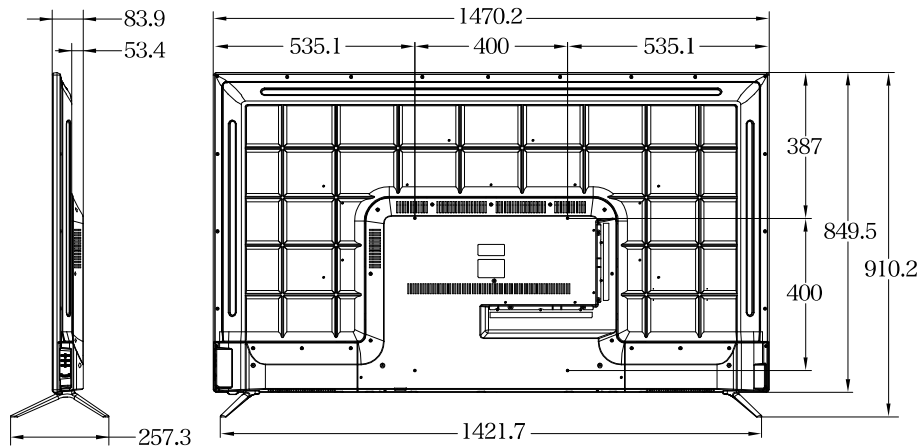

LMT6501J 65v

JAN:4560386031532 **HDCP 2.2** **HDMI**
4K Ultra HD

- 教室・会議室・カラオケボックスなど、様々なシーンでご利用いただけます
- 強化ガラス採用なので不意の衝撃から画面を守ります。
- 強化ガラスには過度な映り込みを防ぐため、反射低減加工が施されています。

主な仕様

型名	LMT6501J	
種類	4K ディスプレイモニター 強化ガラス仕様	
液晶パネル	画面サイズ (横×縦)	1438.48 × 814.52
	バックライト	直下型 LED バックライト
	画素数 (水平×垂直)	3840 × 2160
	応答速度	8.0ms (G to G)
	視野角	左右 178° / 上下 178° (標準値)
	輝度	320cd (実測値)
コントラスト比	4700 : 1	
電源	AC100V 50/60Hz 共有	
定格消費電力量	185W	
待機時消費電力	0.5W	
年間消費電力量	292kWh/年	
音声出力	10W+10W	
入力・出力端子	AV 入力 × 1	映像：1V(p-p)、75 Ω、負同期 音声：500mV(rms)、22k Ω以上 (インピーダンス)
	USB × 1	各種メディア対応
	HDMI × 3	HDCP2.2 対応 HDMI 対応入力解像度：480i,480p,576i,576p,720p,1080i,1080p,2160p
	VGA 端子	D-sub 15 ピン
	イヤホン端子	口径 3.5mm ステレオジャック
	光音声デジタル端子	TOSLINK Terminal
使用条件	使用周囲温度：0℃～35℃、使用周囲湿度：20%～80% (結露のないこと)	
外形寸法	幅	1470.2mm
	高さ (スタンド含む)	910.2mm
	奥行き (スタンド含む)	257.3mm
本体質量	35kg	
付属品	スタンド一式、ネジ 6 本、リモコン 1 個、単 4 形乾電池 2 個、取扱説明書 1 部	

RC-012

◆ リモコン (RC-012)

電源	DC 3V (単 4 形乾電池 × 2)
質量	39 g (乾電池を含まない)
リモコン操作距離	約 8 m (ただし直進)

* 製品仕様は予告なく変更されることがあります。
 年間消費電力とは：省エネルギー法に基づいて型サイズや受信機の種類別の算定式により、一般家庭での平均視聴時間を基準に算出した、1 年間に使用する電力量です。
 この 4K ディスプレイモニターをご使用できるのは、日本国内のみで外国では使用できません。