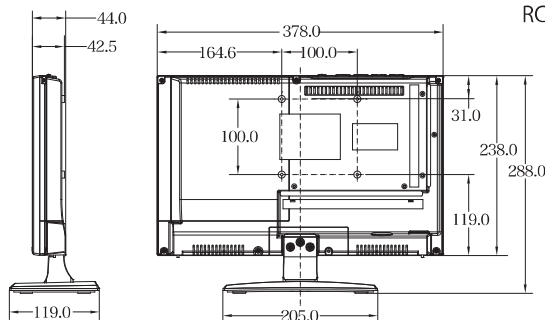

	達成率 100%	年間消費電力量 44.0kWh/年	省エネ性能 ★★
--	-------------	----------------------	-------------

リモコン型番
RC-011

LCH1613G 16v

- 外形寸法(スタンド含む):幅378.0mm×高さ286.0mm×奥行き119.0mm
 - 質量(スタンド含む):1.3kg
 - 消費電力:12.0W(待機時:0.3W)
- JAN:4560386031563

	達成率 209%	年間消費電力量 21.0kWh/年	省エネ性能 ★★★★
--	-------------	----------------------	---------------

リモコン型番
RC-018

主な仕様

型名	LCH1909G	LCH1613G	
種類	19V外付けHDD録画機能対応 デジタルハイビジョン液晶テレビ	16V外付けHDD録画機能対応 デジタルハイビジョン液晶テレビ	
液晶パネル	画面サイズ(横×縦)	409.8mm×230.4mm	344.2mm×193.5mm
	画素数(水平×垂直)	1366×768	1366×768
	応答速度	3.5ms(Typ.On/Off)	10ms
	視野角	左右 165° / 上下 160° (標準値)	左右 90° / 上下 50°
	輝度	250cd/m ² (最大値)	182cd/m ² (Typ)
	コントラスト比	1000:1	600:1(Typ)
電源	AC100V 50/60Hz	電源入力AC100 50/60Hz 共有 電源出力 DC12V 2A (専用ACアダプター使用)	
定格消費電力量	34W	12W	
待機時消費電力	0.5W	0.3W	
年間消費電力量	44.0kWh/年	21.0kWh/年	
音声出力	3W+3W	2.5W+2.5W	
受信チャンネル	地上デジタル:UHF(13~62ch)・CATV/バスルー(C13~C63)	地上デジタル:UHF(13~62ch)・CATV/バスルー(C13~C63)	
入力・出力端子	AV入力×1	映像:1V(p-p)、75Ω、負同期 音声:500mV(rms)、22kΩ以上(インピーダンス)	映像:1V(p-p)、75Ω、負同期 音声:500mV(rms)、22kΩ以上(インピーダンス)
	USB×1	録画用外付けHDD用×1	録画用外付けHDD用×1
	HDMI入力×2	HDMI対応入力解像度:480i、480p、720p、1080i、1080p	HDMI対応入力解像度:480i、480p、720p、1080i、1080p
	LAN端子	双方向データ放送用	双方向データ放送用
	音声出力端子	3.5mmステレオミニジャック	3.5mmステレオミニジャック
HDD録画機能	番組表からの録画予約可能(最大録画予約件数32) 最大録画番組数300(最大3TBまでの外付けHDD対応) 日時指定予約機能、保護機能、放送時間連動機能、レジューム再生、追っかけ再生、頭出し再生、ワンタッチスキップ機能	番組表からの録画予約可能(最大録画予約件数32) 最大録画番組数500(最大2TBまでの外付けHDD対応) 日時指定予約機能、保護機能、放送時間連動機能、レジューム再生、追っかけ再生、頭出し再生、ワンタッチスキップ機能	
その他の機能	電子番組表(EPG)対応:7チャンネル6時間分表示、視聴録画予約可能 双方向データ放送(BML)対応	電子番組表(EPG)対応:7チャンネル6時間分表示、視聴録画予約可能 双方向データ放送(BML)対応	
使用条件	使用周囲温度:0℃~40℃、使用周囲湿度:20%~80%(結露のないこと)	使用周囲温度:0℃~35℃、使用周囲湿度:20%~80%(結露のないこと)	
外形寸法	幅	446.1mm	378mm
	高さ(スタンド含む)	322.7mm	238mm(286mm)
	奥行き(スタンド含む)	160.0mm	44mm(119mm)
本体質量	2.75kg	1.3kg	
付属品	スタンドベース、固定用ネジ2本、電源ケーブル、リモコン1個、単4形乾電池2個、miniB-CASカード1枚、取扱説明書1部、保証書1部	スタンドベース、スタンドベース取付ネジ3本、専用ACアダプター、リモコン1個、単4形乾電池2個、mini B-CASカード1枚、取扱説明書1部	