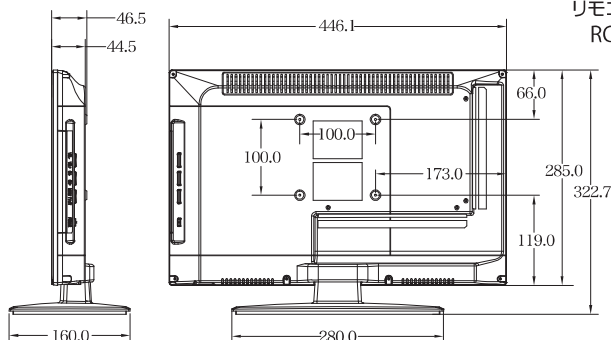

基本をおさえた入出力端子

HDMI入力端子×2、コンポジット入力端子×1、3.5mmステレオミニジャック×1、

LAN端子（データ放送用）

外付けHDD録画機能対応 デジタルハイビジョン液晶テレビ

LCH1909G 19v

- 外形寸法(スタンド含む):幅446.1mm×高さ322.7mm×奥行き160.0mm
 - 質量(スタンド含む):2.75kg
 - 消費電力:34.0W(待機時:0.5W)
- JAN:4560386030764

	達成率 100%	年間消費電力量 44.0kWh/年	省エネ性能 ★★
--	-------------	----------------------	-------------

リモコン型番
RC-011

LCH1613G 16v

- 外形寸法(スタンド含む):幅378.0mm×高さ286.0mm×奥行き119.0mm
 - 質量(スタンド含む):1.3kg
 - 消費電力:12.0W(待機時:0.3W)
- JAN:4560386031563