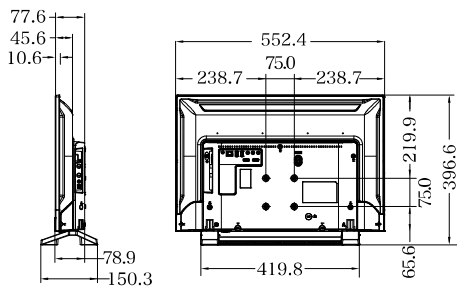

基本をおさえた入出力端子

HDMI入力端子×2、コンポジット入力端子×1、光音声デジタル出力端子×1、
LAN端子（データ放送用）

外付けHDD録画機能対応 デジタルハイビジョン液晶テレビ

LCH2412S 24v

- 外形寸法(スタンド含む):幅552.4mm×高さ396.6mm×奥行150.3mm
 - 質量(スタンド含む):2.95kg
 - 消費電力:40W(待機時:0.3W)
- JAN:4560386031747
平成6年度改正新基準

	達成率 108%	年間消費電力量 50.0kWh/年	省エネ性能 ★★
--	--------------------	-----------------------------	--------------------

LCH3212S 32v

- 外形寸法(スタンド含む):幅733.4mm×高さ486.0mm×奥行171.8mm
 - 質量(スタンド含む):4.62kg
 - 消費電力:50W(待機時:0.5W)
- JAN:4560386031754
平成26年度改正新基準

	達成率 103%	年間消費電力量 68.0kWh/年	省エネ性能 ★★
--	--------------------	-----------------------------	--------------------

主な仕様

型名	LCH2412S	LCH3212S	
種類	24V 地上 BS/CS デジタルハイビジョン液晶テレビ	32V 地上 BS/CS デジタルハイビジョン液晶テレビ	
液晶パネル	駆動方法: TFT アクティブマトリクス		
	画素数 (水平×垂直): 1366 × 768		
	応答速度: 6.5ms (G to G)		
	視野角: 左右 176° / 上下 176° (標準値) 左右 178° / 上下 178° (標準値)		
	コントラスト比: 3000 : 1		
電源	AC100V 50/60Hz 共有		
定格消費電力量	40W	50W	
待機時消費電力	0.3W	0.5W	
年間消費電力量	50kWh/年	68kWh/年	
音声出力	3W + 3W	8W + 8W	
受信チャンネル	地上デジタル:UHF(13~62ch)・CATVパススルー(VHF,UHF)対応 BSデジタル:BS000~BS999、110度CSデジタル:CS000~CS999		
入力・出力端子	AV入力 × 1	映像: 1V(p-p)、75Ω、負同期 音声: 500mV(rms)、22kΩ以上 (インピーダンス)	
	USB × 2	録画用外付けHDD用 × 2	
	HDMI入力 × 2	HDMI対応入力解像度: 480i, 480p, 720p, 1080i, 1080p	
	LAN端子	双方向データ放送用	
HDD録画機能	番組表からの録画予約可能 (最大録画予約件数 64) 最大録画番組数 3000 (最大4TBまでの外付けHDD対応) 日時指定予約機能、保護機能、放送時間連動機能、レジューム再生、追っかけ再生、頭出し再生、ワンタッチスキップ機能		
その他の機能	電子番組表 (EPG) 対応: 7チャンネル6時間分表示、8日分受信、視聴予約可能 双方向データ放送 (BML) 対応		
使用条件	使用周囲温度: 0℃ ~ 40℃、使用周囲湿度: 20% ~ 80% (結露のないこと)		
外形寸法	幅	552.4mm	733.4mm
	高さ(スタンド含む)	396.6mm	486.0mm
	奥行き(スタンド含む)	150.3mm	171.8mm
本体質量 (スタンド含む)	2.95kg	4.62kg	
梱包重量	3.96kg	6.3kg	
付属品	スタンドベース、固定用ネジ2本、電源ケーブル、B-CASカード紛失防止ホルダー1個、リモコン1個、単4形乾電池2個、miniB-CASカード1枚、取扱説明書1部		