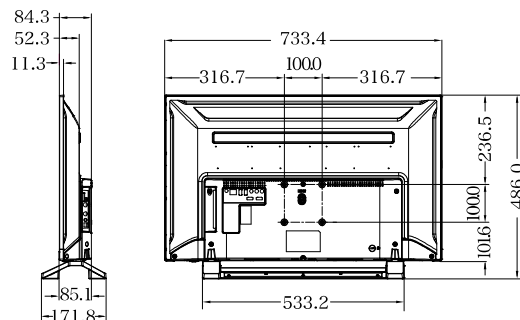

基本をおさえた入出力端子

HDMI入力端子×2、コンポジット入力端子×1、光音声デジタル出力端子×1、
LAN端子（データ放送用）

外付けHDD録画機能対応 デジタルハイビジョン液晶テレビ

LCH2412S 24v

- 外形寸法(スタンド含む):幅552.4mm×高さ396.6mm×奥行150.3mm
 - 質量(スタンド含む):2.95kg
 - 消費電力:40W(待機時:0.3W)
- JAN:4560386031747
平成6年度改正新基準

	達成率 108%	年間消費電力量 50.0kWh/年	省エネ性能 ★★
--	--------------------	-----------------------------	--------------------

LCH3212S 32v

- 外形寸法(スタンド含む):幅733.4mm×高さ486.0mm×奥行171.8mm
 - 質量(スタンド含む):4.62kg
 - 消費電力:50W(待機時:0.5W)
- JAN:4560386031754
平成26年度改正新基準

	達成率 103%	年間消費電力量 68.0kWh/年	省エネ性能 ★★
--	--------------------	-----------------------------	--------------------

主な仕様

型名	LCH2412S	LCH3212S	
種類	24V 地上 BS/CS デジタルハイビジョン液晶テレビ	32V 地上 BS/CS デジタルハイビジョン液晶テレビ	
液晶パネル	駆動方法: TFT アクティブマトリクス		
	画素数 (水平×垂直): 1366 × 768		
	応答速度: 6.5ms (G to G)		
	視野角: 左右 176° / 上下 176° (標準値) 左右 178° / 上下 178° (標準値)		
	コントラスト比: 3000 : 1		
電源	AC100V 50/60Hz 共有		
定格消費電力量	40W	50W	
待機時消費電力	0.3W	0.5W	
年間消費電力量	50kWh/年	68kWh/年	
音声出力	3W + 3W	8W + 8W	
受信チャンネル	地上デジタル:UHF(13~62ch)・CATVパススルー(VHF,UHF)対応 BSデジタル:BS000~BS999、110度CSデジタル:CS000~CS999		
入力・出力端子	AV入力 × 1	映像: 1V(p-p)、75Ω、負同期 音声: 500mV(rms)、22kΩ以上 (インピーダンス)	
	USB × 2	録画用外付けHDD用 × 2	
	HDMI入力 × 2	HDMI対応入力解像度: 480i, 480p, 720p, 1080i, 1080p	
	LAN端子	双方向データ放送用	
HDD録画機能	番組表からの録画予約可能 (最大録画予約件数 64) 最大録画番組数 3000 (最大4TBまでの外付けHDD対応) 日時指定予約機能、保護機能、放送時間連動機能、レジューム再生、追っかけ再生、頭出し再生、ワンタッチスキップ機能		
その他の機能	電子番組表 (EPG) 対応: 7チャンネル6時間分表示、8日分受信、視聴予約可能 双方向データ放送 (BML) 対応		
使用条件	使用周囲温度: 0℃ ~ 40℃、使用周囲湿度: 20% ~ 80% (結露のないこと)		
外形寸法	幅	552.4mm	733.4mm
	高さ(スタンド含む)	396.6mm	486.0mm
	奥行き(スタンド含む)	150.3mm	171.8mm
本体質量 (スタンド含む)	2.95kg	4.62kg	
梱包重量	3.96kg	6.3kg	
付属品	スタンドベース、固定用ネジ2本、電源ケーブル、B-CASカード紛失防止ホルダー1個、リモコン1個、単4形乾電池2個、miniB-CASカード1枚、取扱説明書1部		