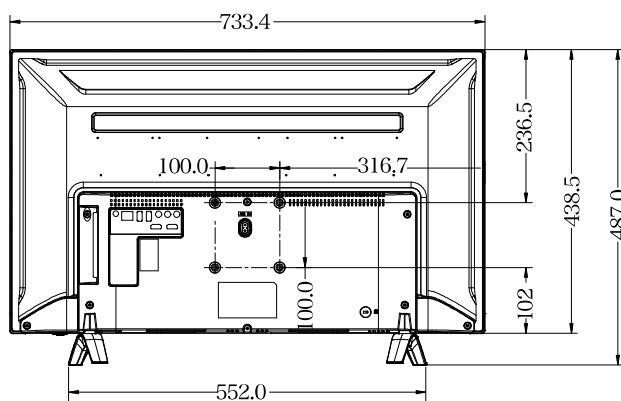

## LCH3215S 32V

- 外形寸法(スタンド含む):幅733.4mm×高さ487mm×奥行き190.3mm
- 質量(スタンド含む):4.0kg
- 消費電力:50.0W(待機時:0.5W)

JAN:4560386031761

平成 26 年度改正新基準

	達成率 <b>103%</b>	年間消費電力量 <b>68.0kWh/年</b>	省エネ性能 <b>★★</b>
---	--------------------	-----------------------------	--------------------