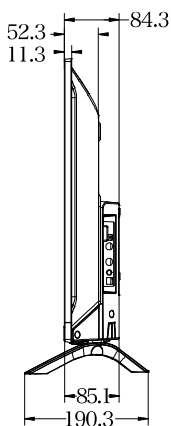

外付けHDD録画機能対応 デジタルハイビジョン液晶テレビ

LCH3215S 32V

- 外形寸法(スタンド含む):幅733.4mm×高さ487mm×奥行き190.3mm
- 質量(スタンド含む):4.0kg
- 消費電力:50.0W(待機時:0.5W)

JAN:4560386031761

平成 26 年度改正新基準

	達成率 103%	年間消費電力量 68.0kWh/年	省エネ性能 ★★
---	--------------------	-----------------------------	--------------------

主な仕様

型名	LCH3215S	
種類	32V 地上BS/CS デジタルハイビジョン液晶テレビ	
液晶パネル	駆動方法	TFT アクティブマトリクス
	画素数(水平×垂直)	1366 × 768
	応答速度	6.5ms (G to G)
	視野角	左右 178° / 上下 178° (標準値)
	コントラスト比	3000 : 1
電源	AC100V 50/60Hz 共有	
定格消費電力量	50W	
待機時消費電力	0.5W	
年間消費電力量	68kWh / 年	
音声出力	8W + 8W	
受信チャンネル	地上デジタル : UHF(13 ~ 62ch) ・ CATV パススルー (VHF,UHF) 対応 BS デジタル : BS000 ~ BS999、110 度 CS デジタル : CS000 ~ CS999	
入力・出力端子	AV 入力 × 1	映像 : 1V(p-p)、75 Ω、負同期 音声 : 500mV(rms)、22k Ω以上 (インピーダンス)
	USB × 2	録画用外付けHDD用 × 2
	HDMI 入力 × 2	HDMI 対応入力解像度 : 480i, 480p, 720p, 1080i, 1080p
	LAN 端子	双方向データ放送用
HDD 録画機能	番組表からの録画予約可能 (最大録画予約件数 64) 最大録画番組数 3000 (最大 4TB までの外付け HDD 対応) 日時指定予約機能、保護機能、放送時間連動機能、レジューム再生、追っかけ再生、頭出し再生、ワンタッチスキップ機能	
その他の機能	電子番組表 (EPG) 対応 : 7 チャンネル 6 時間分表示、8 日分受信、視聴予約可能、双方向データ放送 (BML) 対応	
使用条件	使用周囲温度 : 0℃ ~ 40℃、使用周囲湿度 : 20% ~ 80% (結露のないこと)	
外形寸法	幅	733.4mm
	高さ (スタンド含む)	487mm
	奥行き (スタンド含む)	190.3mm
本体質量 (スタンド含む)	4.0kg	
梱包重量	5.9kg	
付属品	スタンドベース、固定用ネジ 2 本、電源ケーブル、B-CAS カード紛失防止ホルダー 1 個、リモコン 1 個、単 4 形乾電池 2 個、miniB-CAS カード 1 枚、取扱説明書 1 部	