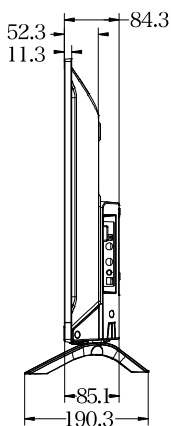

## LCH3215S 32V

- 外形寸法(スタンド含む):幅733.4mm×高さ487mm×奥行き190.3mm
- 質量(スタンド含む):4.0kg
- 消費電力:50.0W(待機時:0.5W)

JAN:4560386031761

平成 26 年度改正新基準

	達成率 <b>103%</b>	年間消費電力量 <b>68.0kWh/年</b>	省エネ性能 <b>★★</b>
---	--------------------	-----------------------------	--------------------