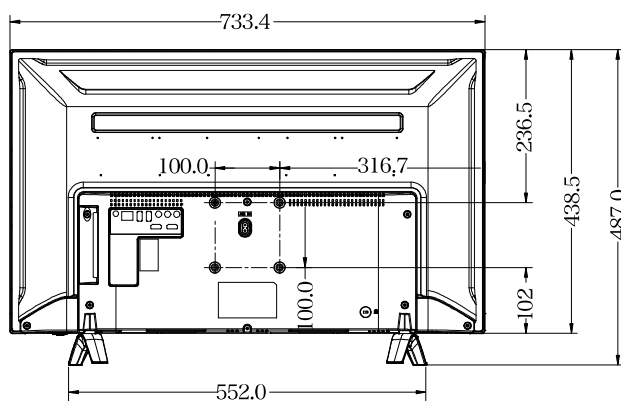

外付けHDD録画機能対応 デジタルハイビジョン液晶テレビ

LCH3215S 32V

- 外形寸法(スタンド含む):幅733.4mm×高さ487mm×奥行き190.3mm
- 質量(スタンド含む):4.0kg
- 消費電力:50.0W(待機時:0.5W)

JAN:4560386031761

平成 26 年度改正新基準

	達成率 103%	年間消費電力量 68.0kWh/年	省エネ性能 ★★
---	--------------------	-----------------------------	--------------------

主な仕様

型名	LCH3215S	
種類	32V 地上BS/CS デジタルハイビジョン液晶テレビ	
液晶パネル	駆動方法	TFT アクティブマトリクス
	画素数(水平×垂直)	1366 × 768
	応答速度	6.5ms (G to G)
	視野角	左右 178° / 上下 178° (標準値)
	コントラスト比	3000 : 1
電源	AC100V 50/60Hz 共有	
定格消費電力量	50W	
待機時消費電力	0.5W	
年間消費電力量	68kWh / 年	
音声出力	8W + 8W	
受信チャンネル	地上デジタル : UHF(13 ~ 62ch) ・ CATV パススルー (VHF,UHF) 対応 BS デジタル : BS000 ~ BS999、110 度 CS デジタル : CS000 ~ CS999	
入力・出力端子	AV 入力 × 1	映像 : 1V(p-p)、75 Ω、負同期 音声 : 500mV(rms)、22k Ω以上 (インピーダンス)
	USB × 2	録画用外付けHDD用 × 2
	HDMI 入力 × 2	HDMI 対応入力解像度 : 480i, 480p, 720p, 1080i, 1080p
	LAN 端子	双方向データ放送用
HDD 録画機能	番組表からの録画予約可能 (最大録画予約件数 64) 最大録画番組数 3000 (最大 4TB までの外付け HDD 対応) 日時指定予約機能、保護機能、放送時間連動機能、レジューム再生、追っかけ再生、頭出し再生、ワンタッチスキップ機能	
その他の機能	電子番組表 (EPG) 対応 : 7 チャンネル 6 時間分表示、8 日分受信、視聴予約可能、双方向データ放送 (BML) 対応	
使用条件	使用周囲温度 : 0℃ ~ 40℃、使用周囲湿度 : 20% ~ 80% (結露のないこと)	
外形寸法	幅	733.4mm
	高さ (スタンド含む)	487mm
	奥行き (スタンド含む)	190.3mm
本体質量 (スタンド含む)	4.0kg	
梱包重量	5.9kg	
付属品	スタンドベース、固定用ネジ 2 本、電源ケーブル、B-CAS カード紛失防止ホルダー 1 個、リモコン 1 個、単 4 形乾電池 2 個、miniB-CAS カード 1 枚、取扱説明書 1 部	