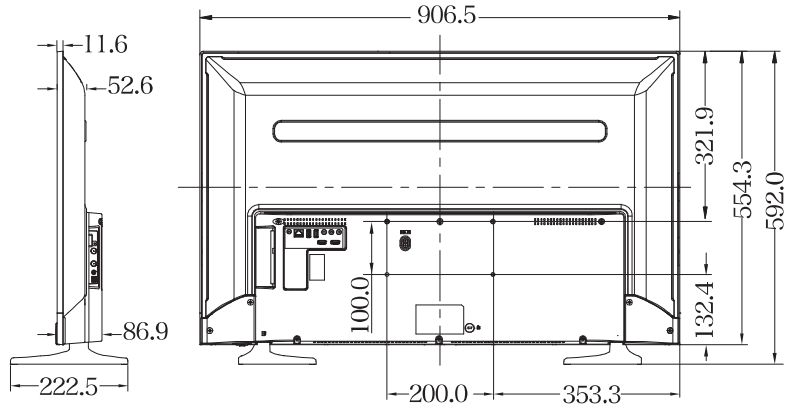

地上/BS/110度CSデジタルフルハイビジョン液晶テレビ

LCH4014S 40V

- 外形寸法(スタンド含む):幅906.5mm×高さ592mm×奥行222.5mm
- 質量(スタンド含む):7.0kg
- 消費電力:75.0W(待機時:0.3W)
JAN:4560386031648

平成26年度改正新基準

	達成率 187%	年間消費電力量 80.0kWh/年	省エネ性能 ★★
--	--------------------	-----------------------------	--------------------

主な仕様

型名	LCH4014S	
種類	40V 地上 BS/CS デジタルハイビジョン液晶テレビ	
液晶パネル	画素数(水平×垂直)	1920×1080
	応答速度	8.5ms
	視野角	左右 176° / 上下 176° (標準値)
	輝度	235cd/m ²
	コントラスト比	5000:1
電源	AC100V 50/60Hz	
定格消費電力量	75W	
待機時消費電力	0.3W	
年間消費電力量	80kWh/年	
音声出力	8W + 8W	
受信チャンネル	地上デジタル:UHF(13~62ch)・CATVパススルー(VHF,UHF)対応 BSデジタル:BS000~BS999、110度CSデジタル:CS000~CS999	
入力・出力端子	AV入力×1	映像:1V(p-p)、75Ω、負同期 音声:500mV(rms)、22kΩ以上(インピーダンス)
	USB×2	録画用外付けHDD用×2
	HDMI入力×2	HDMI対応入力解像度:480i、480p、720p、1080i、1080p
	LAN端子	双方向データ放送用
	音声出力端子	3.5mmステレオミニジャック、光音声デジタル出力端子
HDD録画機能 裏番組録画対応 (ダブルチューナー)	番組表からの録画予約可能(最大録画予約件数64)最大録画番組数3000(最大4TBまでの外付けHDD対応) 日時指定予約機能、保護機能、放送時間連動機能、レジェーム再生、追っかけ再生、頭出し再生、ワンタッチスキップ機能	
その他の機能	電子番組表(EPG)対応:7チャンネル6時間分表示、8日分受信、視聴予約可能 双方向データ放送(BML)対応	
使用条件	使用周囲温度:0℃~40℃、使用周囲湿度:20%~80%(結露のないこと)	
外形寸法	幅	906.5mm
	高さ(スタンド含む)	592.0mm
	奥行(スタンド含む)	222.5mm
本体質量		7.0kg
		11.8kg
付属品	スタンドベース、固定用ネジ4本、電源ケーブル、リモコン1個、単4形乾電池2個、miniB-CASカード1枚、取扱説明書1部、	

リモコン型番
RC-017

◆リモコン(RC-017)

電源	DC 3V (単4形乾電池×2)
質量	101g (乾電池を含まない)
リモコン操作距離	約8m (ただし直進)

* 製品仕様は予告なく変更されることがあります

安全に関するご注意

- 正しく安全にお使いいただくために、ご使用前に必ず「取扱説明書」の「安全上のご注意」をよくお読みください。
- 水、湿気、湯気、ほこり、油煙等の多い場所に設置しないでください。 火災、感電、故障の原因になることがあります。