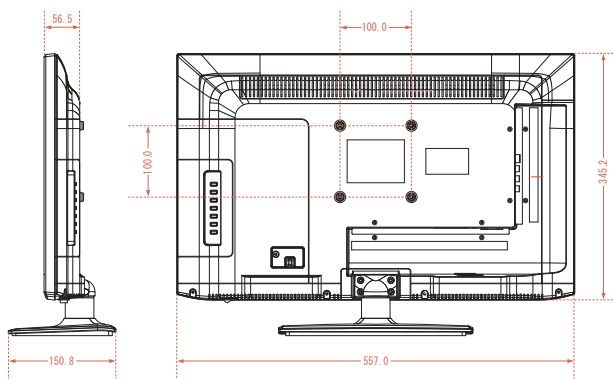

LCH2407V 24v

- 外形寸法：幅 557.0mm × 高さ 394.8mm × 奥行き 150.8mm (スタンド含む)
- 質量(スタンド含む)：3.95kg
- 消費電力：45.0W(待機時：0.3W)

平成 26 年度改正新基準

	達成率	年間消費電力量	省エネ性能
	104%	51.8KWh/年	★★

リモコン型番 RC-010

《寸法図》

LCH2407Vの主な仕様

液晶パネル	画面サイズ アスペクト比	横 521.5mm × 縦 293.2mm 16:9
	画素数	1366 (水平) × 768 (垂直)
	輝度	300cd/m ² (最大値)
	バックライト	LED バックライト
	視野角	上下約 168° (MIN) / 左右約 168° (MIN)
	コントラスト比	3000:1 (標準値)
	駆動方式	TFT
	応答速度	8.5ms (G to G)
電源		AC100V (50/60Hz)
スピーカー		3cm × 7cm 2個
音声出力		3W + 3W
受信チャンネル		地上デジタル：UHF (13 ~ 62ch)・CATV パススルー (VHF・UHF) 対応 BS デジタル：BS000 ~ BS999、110 度 CS デジタル：CS000 ~ CS999
入力端子	ビデオ入力	RCA ピンジャック 1 系統 映像 × 1 音声 L/R × 1
	HDMI 入力 × 2	対応入力解像度：480i、480p、720p、1080i、1080p CEC 連動対応
	LAN 端子	双方向データ放送用
	USB × 1	録画用外付け HDD 用
出力端子		ヘッドホン端子 口径 3.5mm ステレオミニジャック、光デジタル音声出力端子
HDD 録画機能		番組表からの録画予約可能 (最大録画予約件数 64)、最大録画番組数 1000 (最大 2TB までの外付け HDD 対応)、日時指定予約機能、自動削除/保護機能。放送時間連動機能、レジューム再生、追っかけ再生、頭出し再生、ワンタッチスキップ機能、HDD 省エネ設定機能
電子番組表		EPG 対応 (7 チャンネル 6 時間分表示)、最大 8 日分表示、視聴予約可能
データ放送		双方向データ放送 (BML) 対応
その他機能		省エネ設定 (消費電力減設定・無操作自動電源オフ設定・オンエアー/外部入力無信号電源オフ設定・番組情報取得設定)、オンタイマー・オフタイマー・ホテルモード対応
使用条件		周辺温度：0°C ~ 35°C、周辺湿度：20% ~ 80% (結露のないこと)
壁掛け		VESA 規格：100mm × 100mm、使用ネジ：M6 (深さ上部 30mm 下部 8mm 以下で使用してください)
付属品		スタンドベース、ネジ 3 本、リモコン 1 個、単 4 形乾電池 2 個、miniB-CAS カード 1 枚、取扱説明書 1 部、保証書 1 部